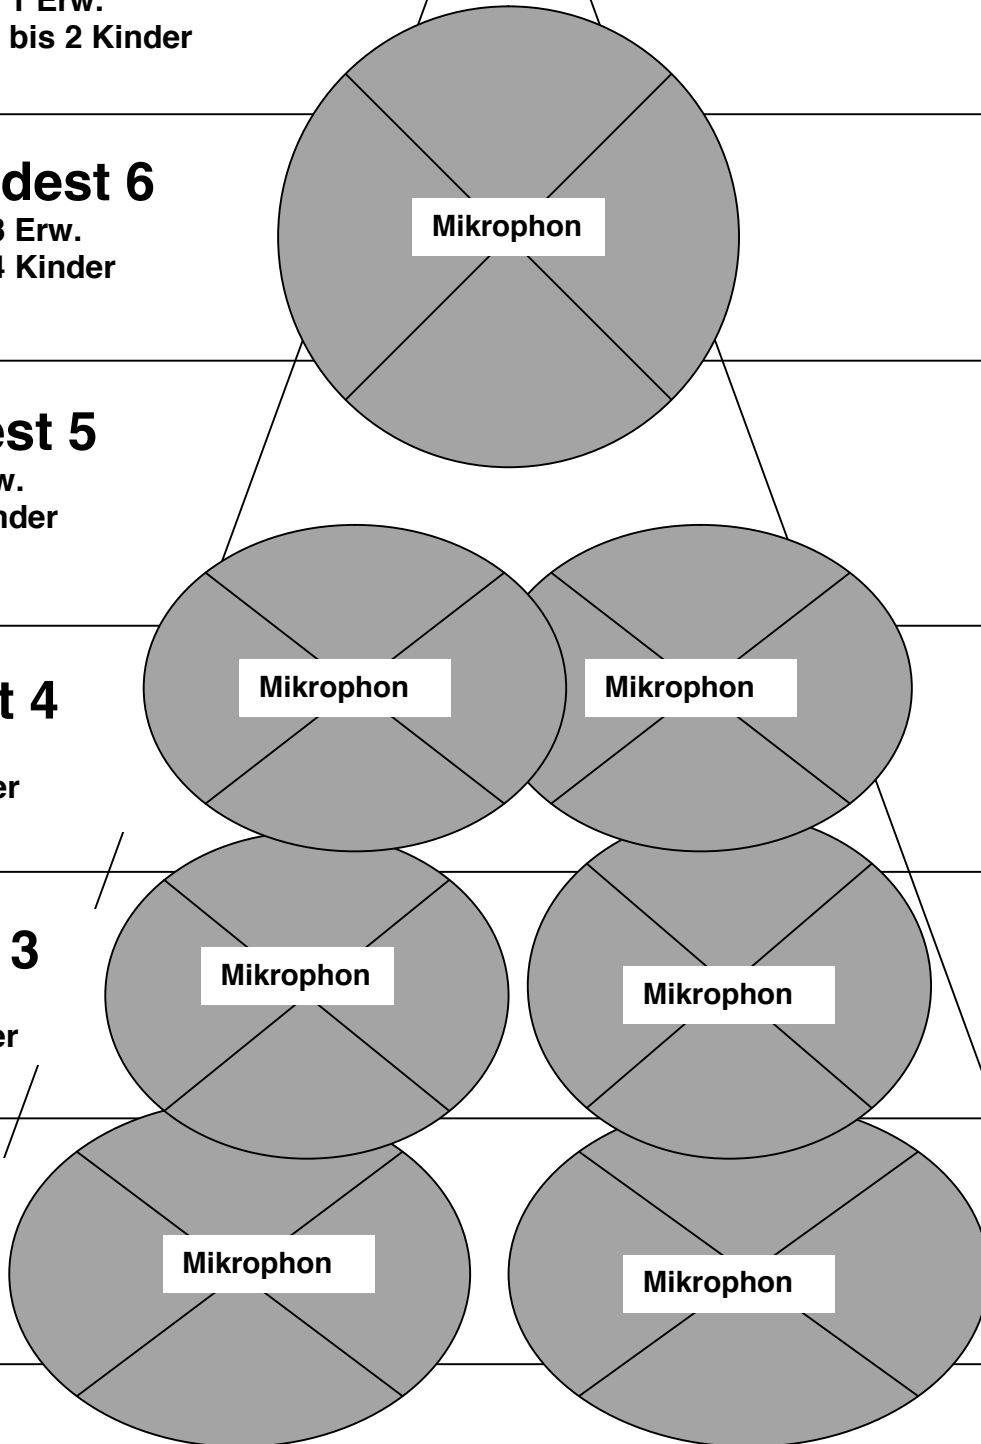

**Chor-Aufstellung**  
SINGING CHRISTMAS TREE

**Podest 7**

1 Erw.  
bis 2 Kinder

**Podest 6**

bis 3 Erw.  
bis 4 Kinder

**Podest 5**

bis 6 Erw.  
bis 7 Kinder

**Podest 4**

bis 7 Erw.  
bis 9 Kinder

**Podest 3**

bis 9 Erw.  
bis 12 Kinder

**Podest 2**

bis 9 Erw.  
bis 14 Kinder

**Podest 1**

bis 11 Erw.  
bis 16 Kinder

ZUSÄTZLICH:  1 Mikrophon für Solist

 1 Mikrophon für Sprecher

**Total: 46 Erwachsene oder 64 Kinder**