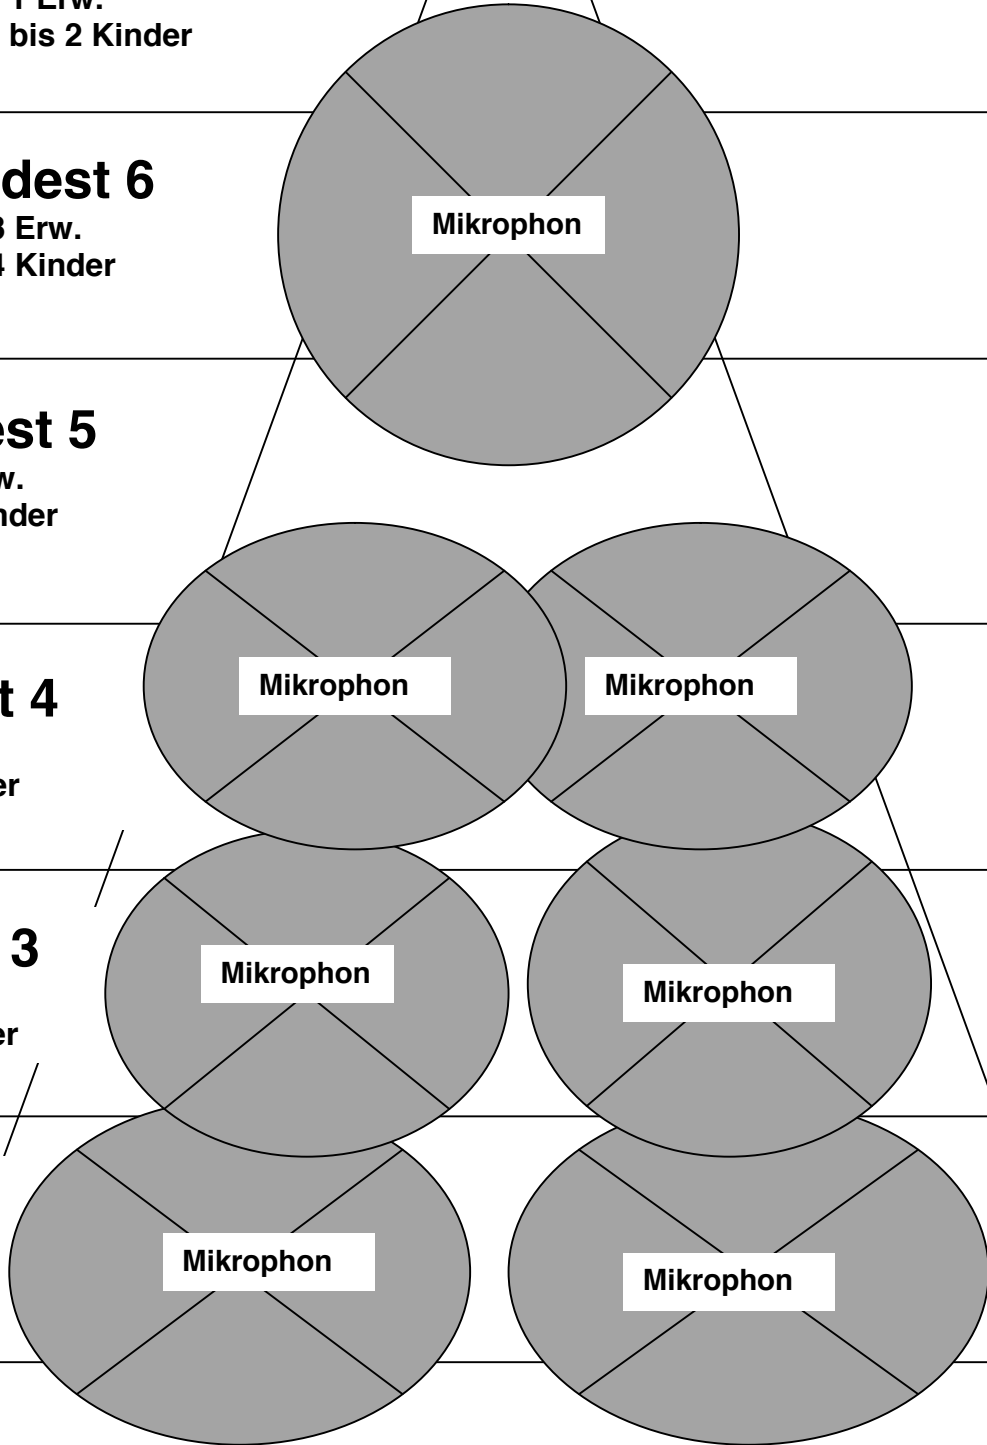

Chor-Aufstellung
SINGING CHRISTMAS TREE

Podest 7

1 Erw.
bis 2 Kinder

Podest 6

bis 3 Erw.
bis 4 Kinder

Podest 5

bis 6 Erw.
bis 7 Kinder

Podest 4

bis 7 Erw.
bis 9 Kinder

Podest 3

bis 9 Erw.
bis 12 Kinder

Podest 2

bis 9 Erw.
bis 14 Kinder

Podest 1

bis 11 Erw.
bis 16 Kinder

ZUSÄTZLICH:  1 Mikrofon für Solist

 1 Mikrofon für Sprecher

Total: 46 Erwachsene oder 64 Kinder